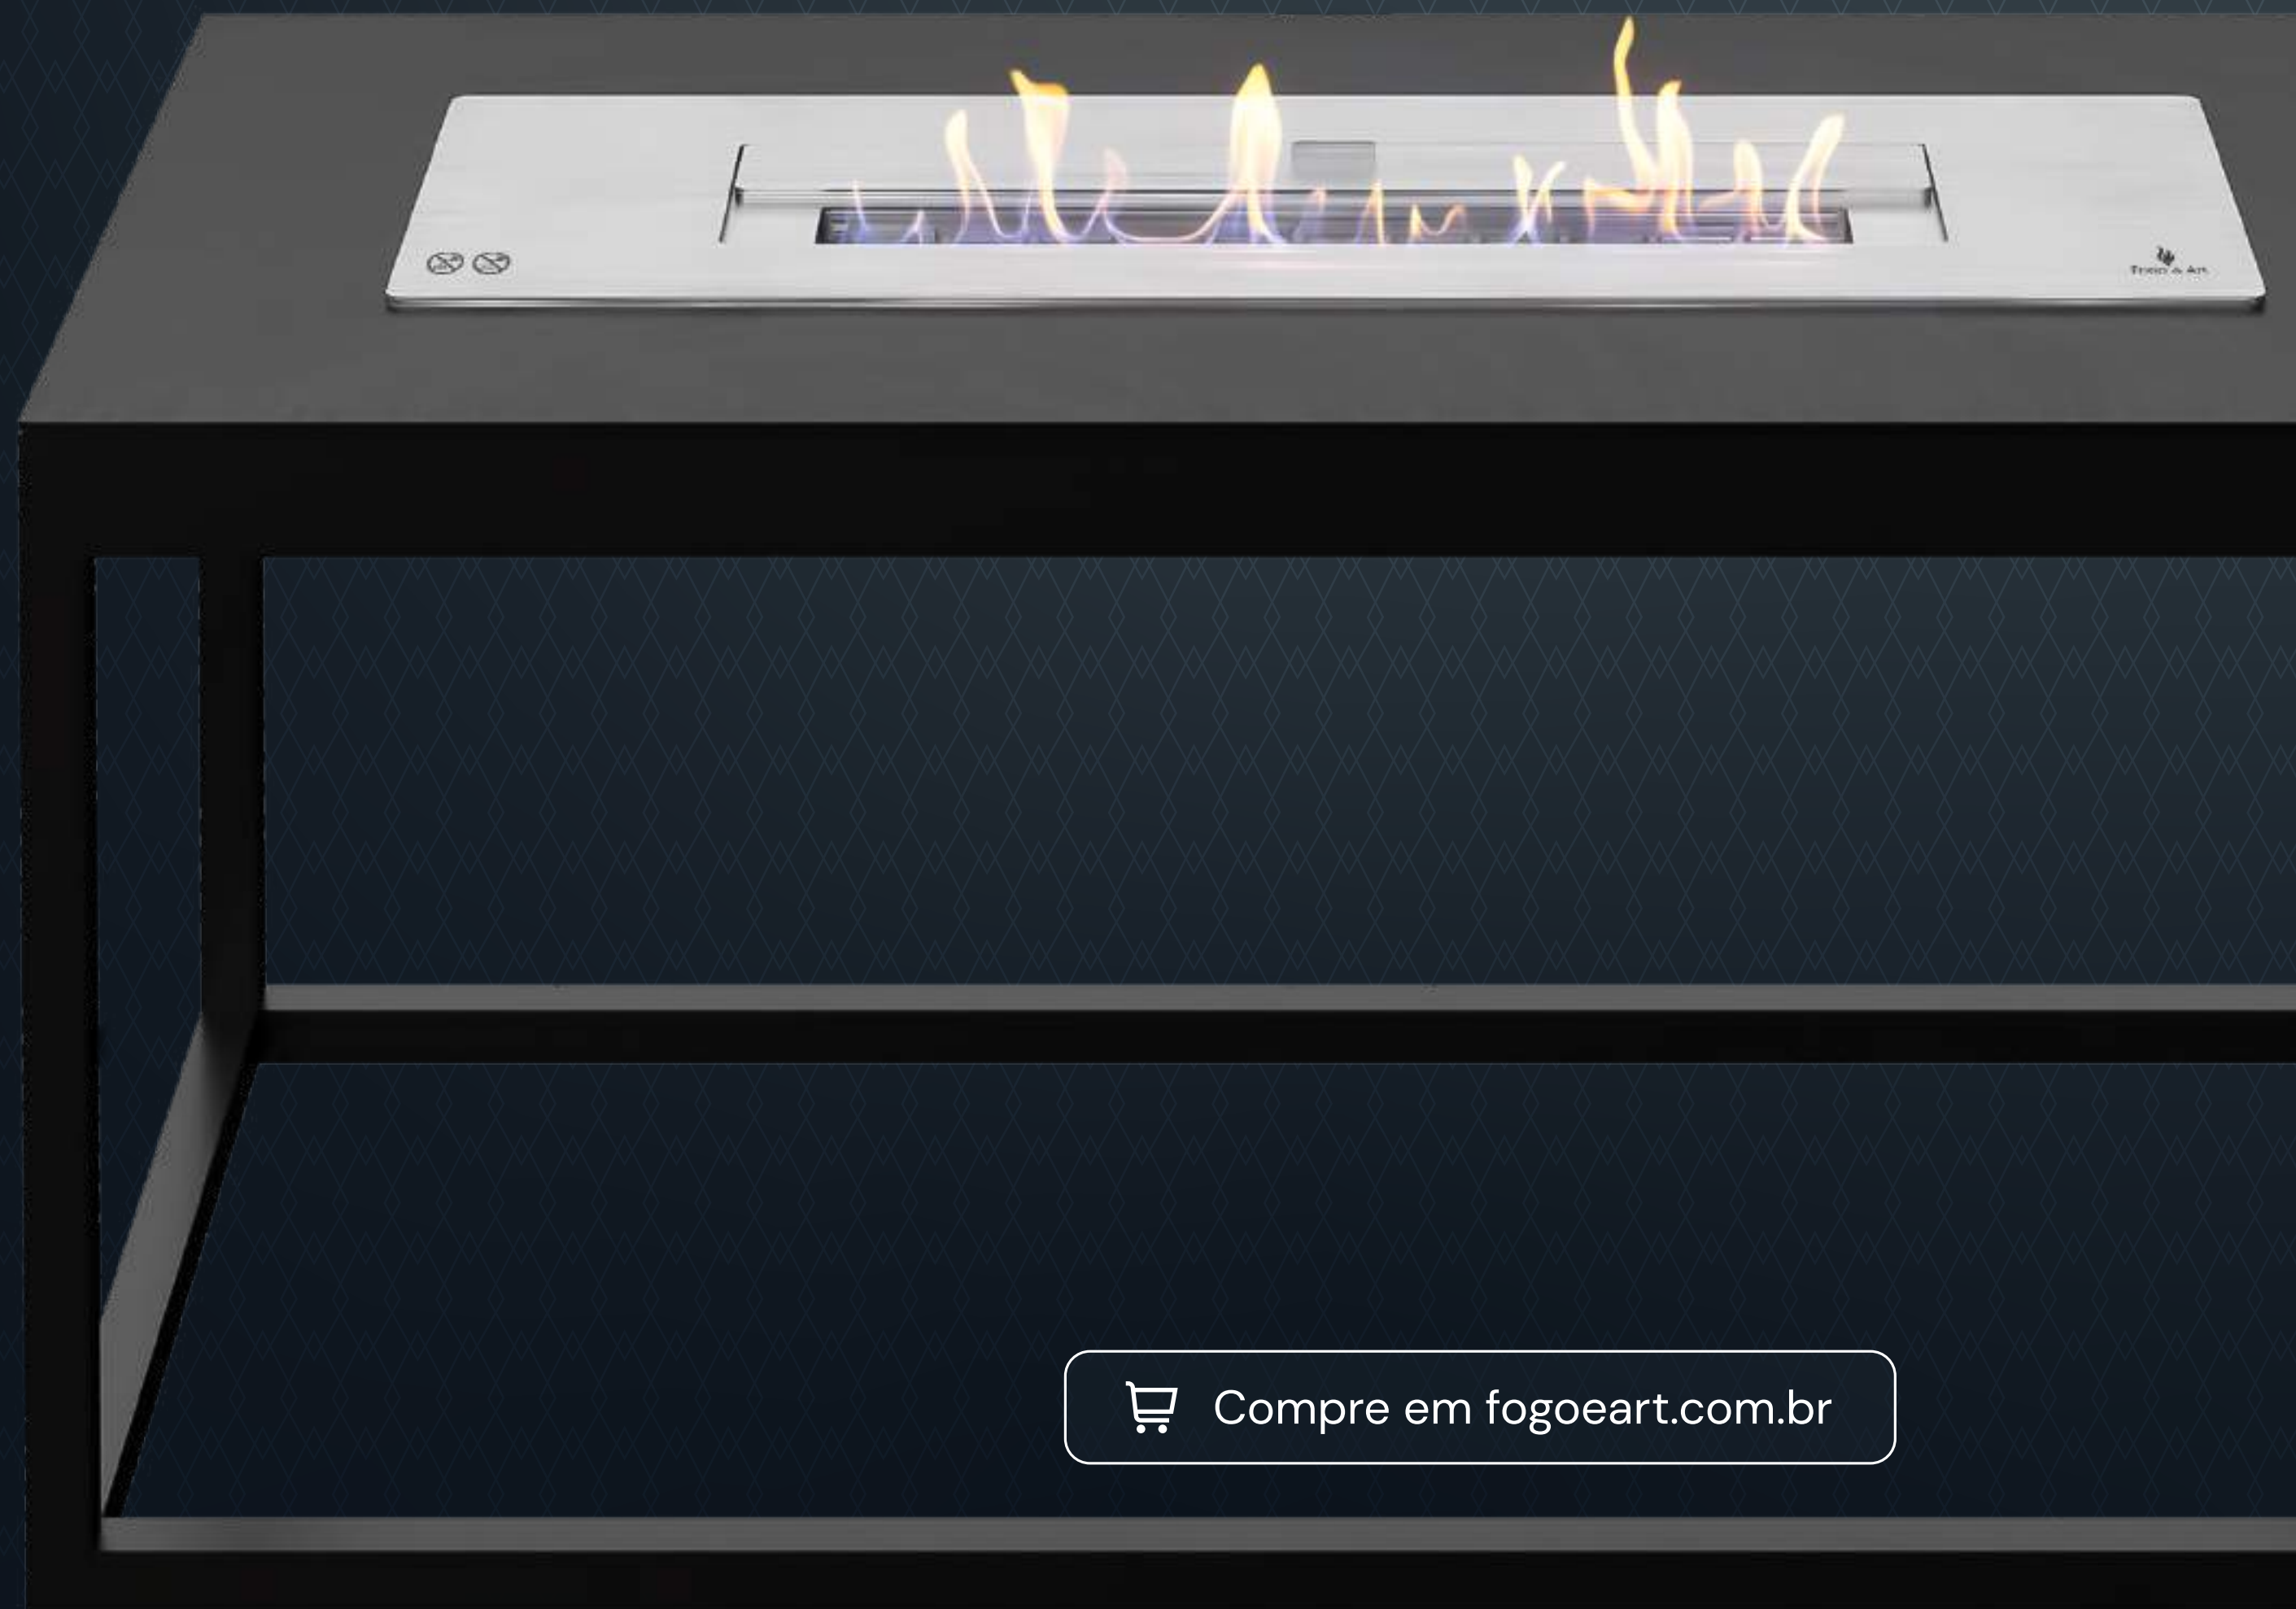

LAREIRA ECOLÓGICA A ÁLCOOL PORTÁTIL

Apresentamos a nossa incrível lareira ecológica a álcool, perfeita para aquecer seus espaços com estilo e consciência ambiental. Com um design industrial inspirador, essa lareira é um verdadeiro destaque em qualquer ambiente.

Disponível nos tamanhos de 40cm e 60cm, sua portabilidade permite que você a mova facilmente para diferentes áreas da sua casa ou até mesmo leve-a em viagens, proporcionando conforto e beleza onde quer que você esteja.

O acabamento em aço escovado confere um toque sofisticado e contemporâneo, enquanto a base pintada de preto adiciona um contraste marcante ao conjunto. Essa combinação de materiais e cores cria uma estética única, perfeita para quem busca um estilo industrial elegante.

40cm e 60cm

Aço Inox

Ambientes internos

Álcool de cereais/etílico a 92% ou biofluido para lareiras

Compre em fogueart.com.br