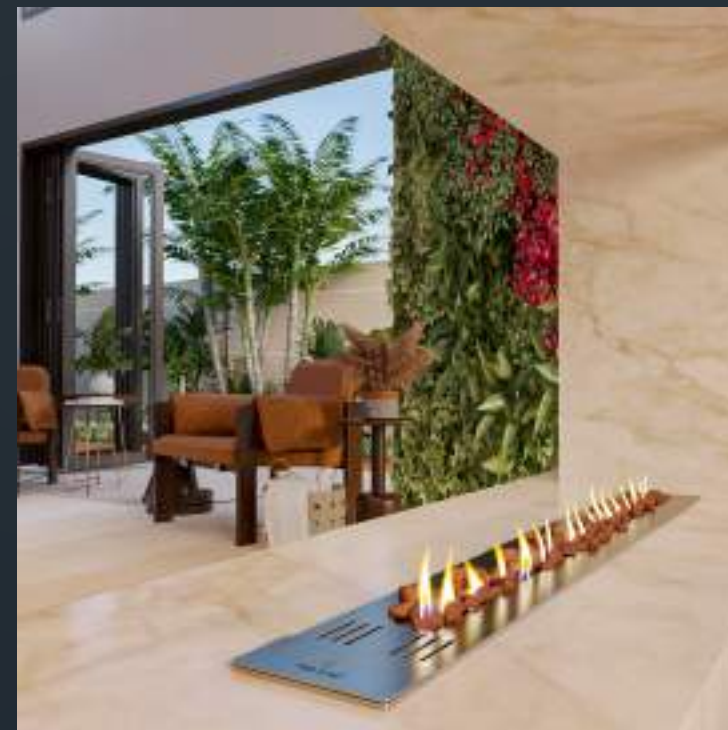

 60cm | 80cm | 100cm | 120cm | 150cm

 Aço Inox

 Ambientes internos

 Acendimento bivolt

 GLP ou GN

 Com pedras vulcânicas importadas

 Compre em fogueart.com.br

GALERIA | LAREIRA INTERNA A GÁS IMPÉRIO

Lareira interna a gás

LUNA

LAREIRA INTERNA A GÁS LUNA

A deslumbrante Lareira a Gás Interna Luna é um modelo que une elegância e funcionalidade em um só produto. Seu acabamento preto fosco, com uma leve textura, confere um toque sofisticado a qualquer ambiente. Construída em aço carbono de alta qualidade, essa lareira é sinônimo de durabilidade e estilo.