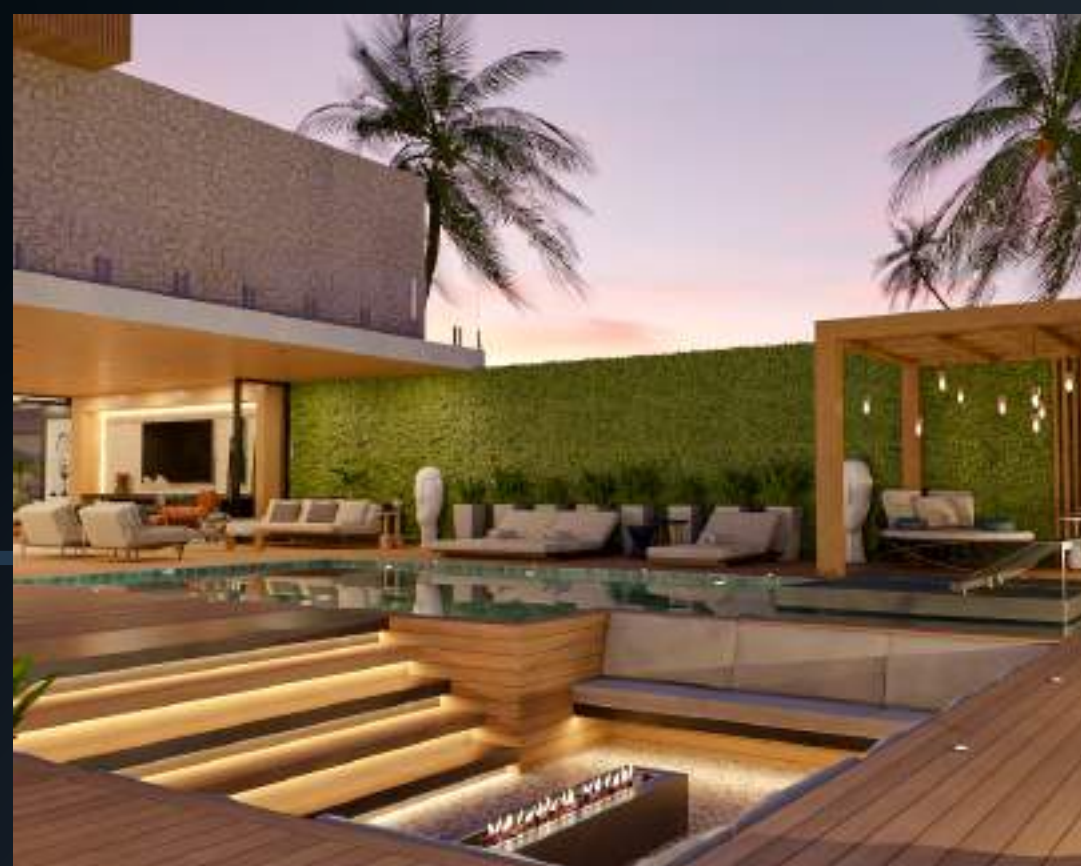

GALERIA | LAREIRA EXTERNA A GÁS - FIRE PIT RETANGULAR