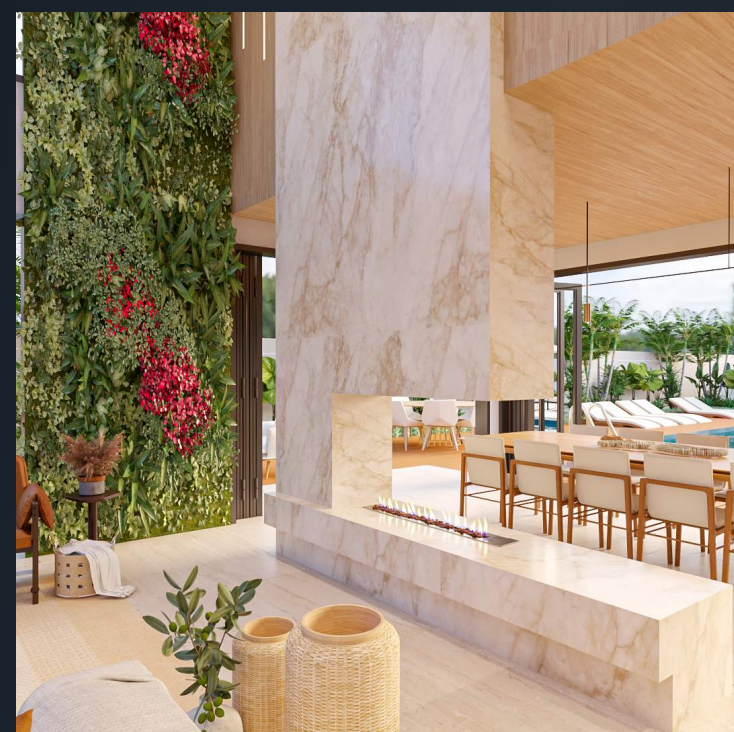

 60cm | 80cm | 100cm | 120cm | 150cm

 Aço Inox

 Ambientes internos

 Acendimento bivolt

 GLP ou GN

 Com pedras vulcânicas importadas

 Compre em fogueart.com.br

GALERIA | LAREIRA INTERNA A GÁS IMPÉRIO