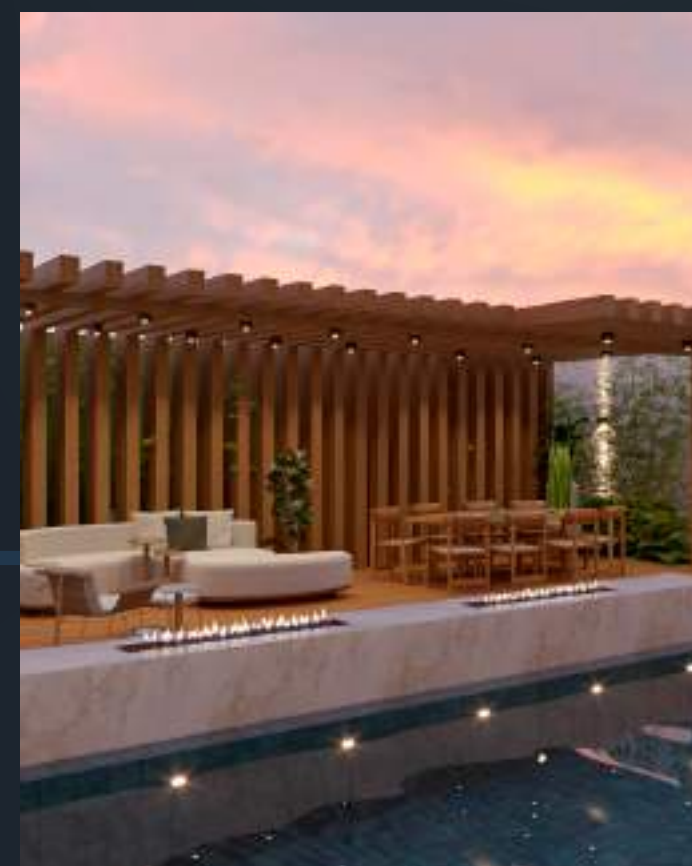

 Aço Inox

 Ambientes externos

 Ignição a pilha AAA

 GLP ou GN*

 Com pedras vulcânicas importadas

 [Compre em fogueart.com.br](https://fogueart.com.br)

*As versões a GN estão limitadas aos modelos de 60cm, 80cm e 100cm.

GALERIA | LAREIRA EXTERNA A GÁS - FIRE PIT RETANGULAR

Lareira a gás externa

FIRE PIT QUADRADO

Fogo & Art®

LAREIRA A GÁS EXTERNA FIRE PIT QUADRADO

O Fire Pit Quadrado, um elemento essencial para transformar o seu espaço externo em um ambiente acolhedor e encantador. Com um design moderno e sofisticado, esta lareira é perfeita para criar uma atmosfera convidativa em seus encontros.