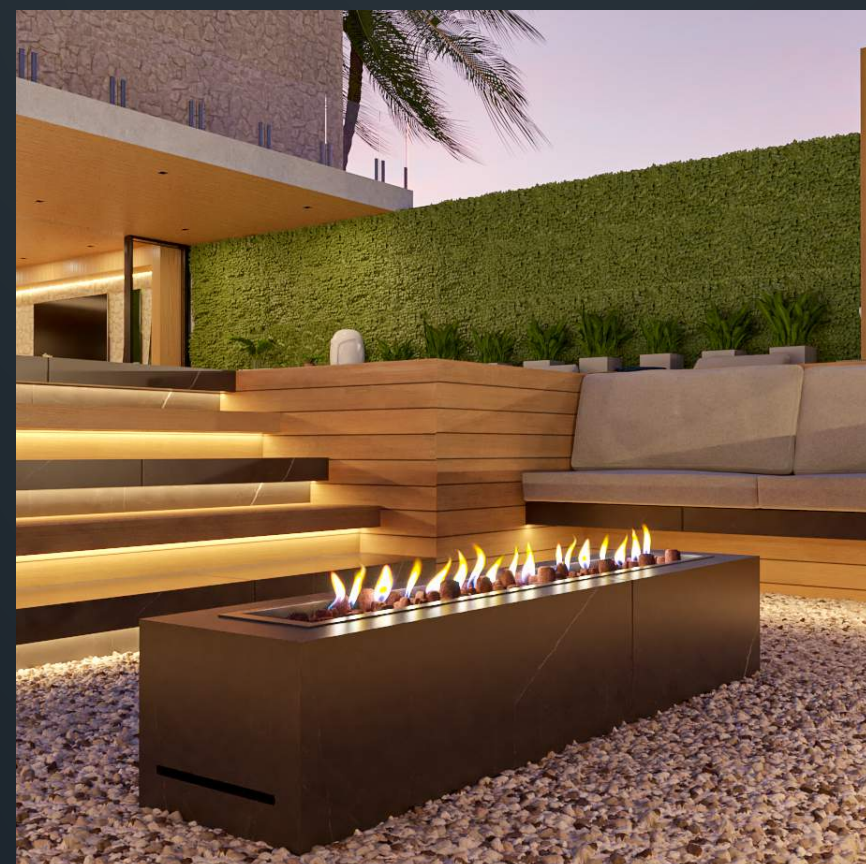

GALERIA | LAREIRA EXTERNA A GÁS - FIRE PIT RETANGULAR