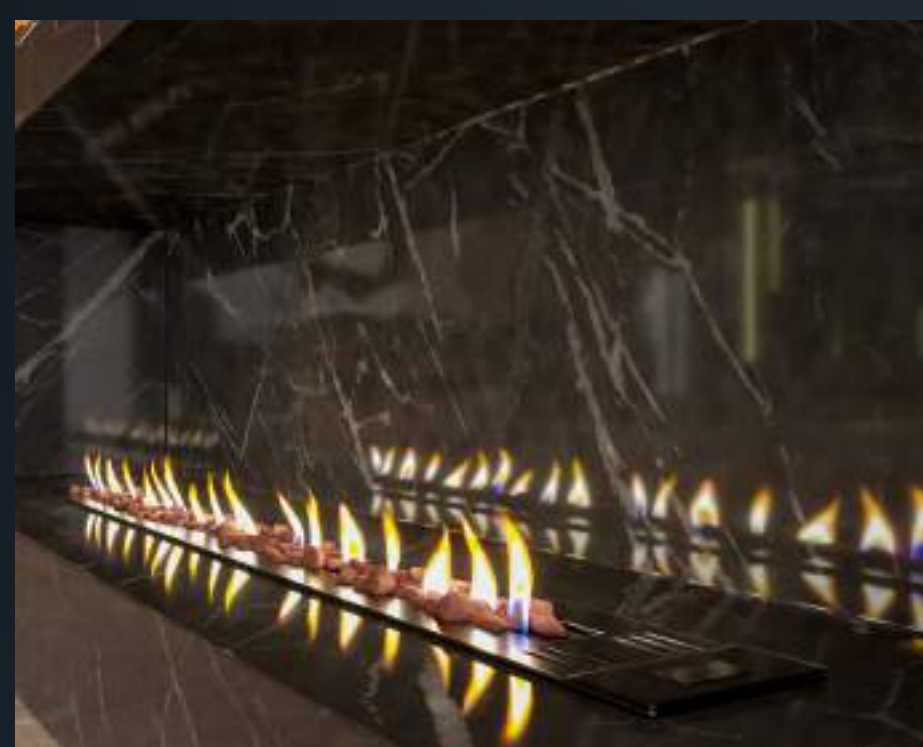

LAREIRA A GÁS EXTERNA - FIRE PIT

Com um design moderno e sofisticado, o Fire Pit é o complemento perfeito para qualquer ambiente externo. Seu acabamento em aço inoxidável confere resistência aos elementos, garantindo que sua lareira mantenha sua beleza ao longo do tempo. Além disso, o fogo dançante e envolvente irá criar uma atmosfera acolhedora e encantadora em suas reuniões ao ar livre.